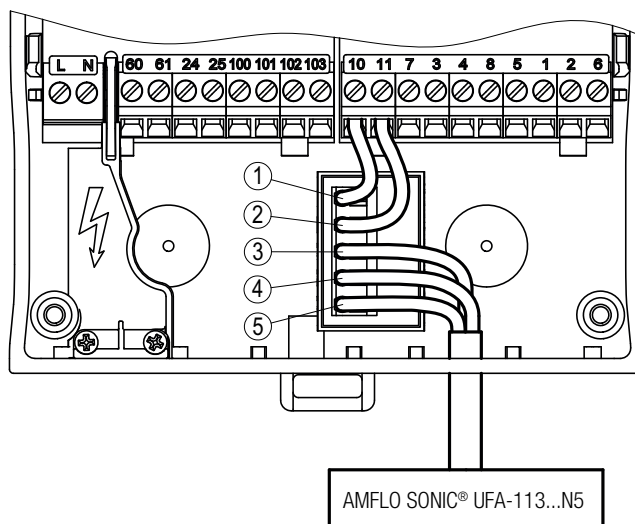

Namuradapter 5V

Speisung AMFLO® SONIC UFA-113...N5 (Puls max. 10 ms / 14 Hz) mit Namuradapter 5V und CALEC® ST.
 Supply AMFLO® SONIC UFA-113...N5 (Pulse max. 10 ms / 14 Hz) with Namuradapter 5V and CALEC® ST.
 Alimentation AMFLO® SONIC UFA-113...N5 (Impulsion max. 10 ms / 14 Hz) avec Namuradapter 5V et CALEC® ST.

Verkabelung / wiring / câblage

Namuradapter 5V: ID 80661

- 1 10 (CALEC® ST)
- 2 11 (CALEC® ST)
- 3 blue / blau / bleu (AMFLO® SONIC UFA-113...N5)
- 4 brown / braun / brun (AMFLO® SONIC UFA-113...N5)
- 5 white/ weiss / blanc (AMFLO® SONIC UFA-113...N5)

CALEC® ST / Namuradapter 5V / AMFLO® SONIC UFA-113...N5

Weitere Informationen siehe: Montage- und Bedienungsanleitung CALEC® ST und AMFLO® SONIC UFA-113.
 Further information see: Mounting and operating instruction CALEC® ST and AMFLO® SONIC UFA-113.
 Pour plus informations voir: Instructions de montage et mode d'emploi CALEC® ST et AMFLO® SONIC UFA-113.