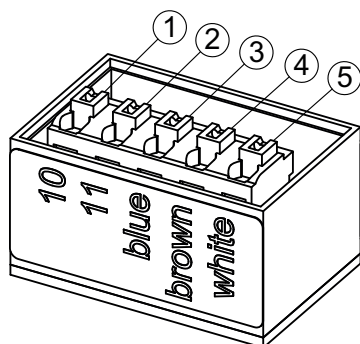

Namuradapter 5V

Speisung AMFLO® SONIC UFA-113...N5 (Puls max. 10 ms / 14 Hz) mit Namuradapter 5V und CALEC® ST.
 Supply AMFLO® SONIC UFA-113...N5 (Pulse max. 10 ms / 14 Hz) with Namuradapter 5V and CALEC® ST.
 Alimentation AMFLO® SONIC UFA-113...N5 (Impulsion max. 10 ms / 14 Hz) avec Namuradapter 5V et CALEC® ST.

Verkabelung / wiring / câblage

Namuradapter 5V: ID 80661

- 1 10 (CALEC® ST)
- 2 11 (CALEC® ST)
- 3 blue / blau / bleu (AMFLO® SONIC UFA-113...N5)
- 4 brown / braun / brun (AMFLO® SONIC UFA-113...N5)
- 5 white/ weiss / blanc (AMFLO® SONIC UFA-113...N5)